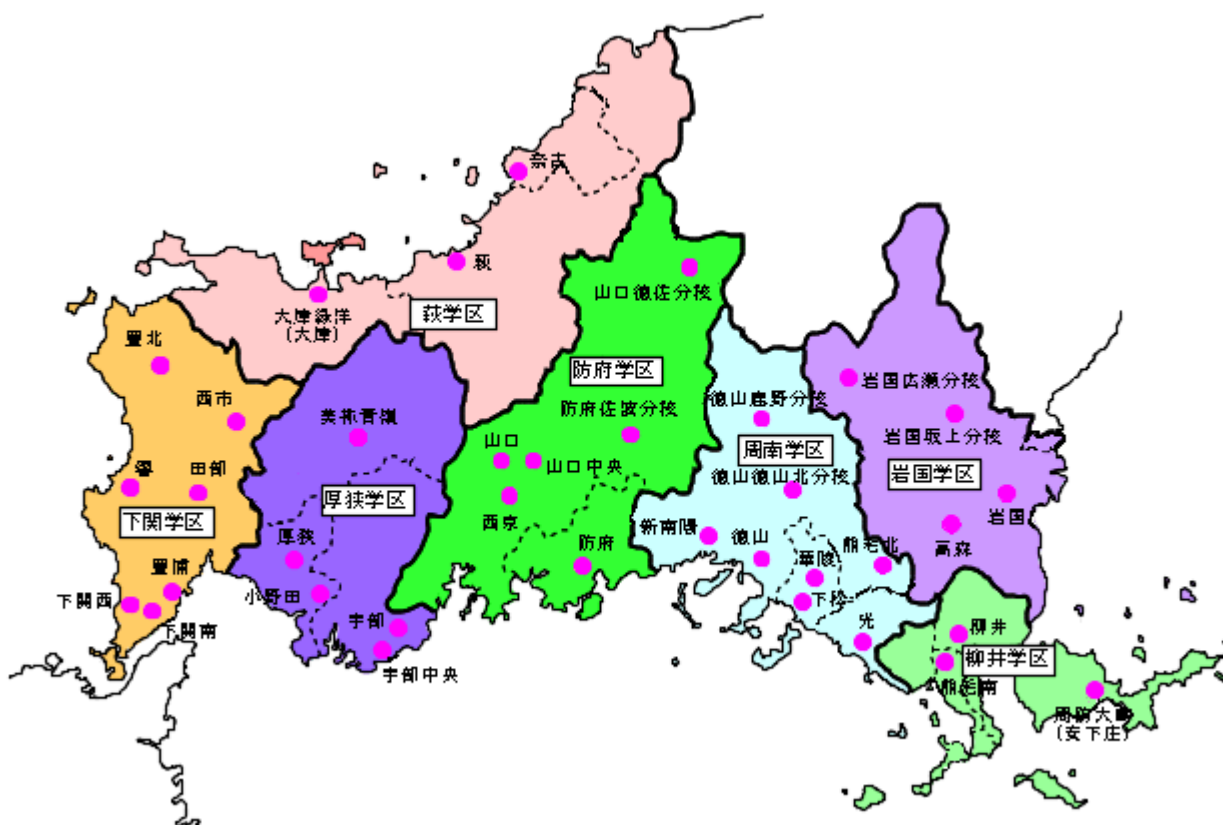

通学区域について

入学者選抜の方法

■ 志願できる学校はどこ? ■

■平成14年度から、県立高校全日制課程普通科の

CONTENTS

■通学区域について

▶ 志願できる
学校はどこ?

通学区域が7通学区域になり

志願できる普通科高校が増え、幅広く高校を選ぶことができるようになりました。

★平成25年度からの通学区域は、次のとおりです。

■「通学区域図」の●印は県立高校全日制課程で普通科を設置している高校を表します。

※ 地図の学区をクリックしてください。

■各学区においては、「志願可能な普通科設置校」の欄の高校に志願できます。

■ただし、一部の地域は、点線で結んだ□囲みの高校も志願できます。

■通学区域外からの入学枠は、入学定員の10%以内です。

■自由通学区域は県内の全ての高校に志願できます。

なお、農業、工業、商業、水産、家庭、看護、福祉、理数などの専門学科と、総合学科、普通科の体育コースは全県から志願できます。

自 由 通 学 区 域	下関市大字蓋井島 萩市見島、相島、櫃島、尾島、羽島 岩国市大字柱島 柳井市大字平郡 大島郡周防大島町大字久賀のうち前島、大字伊保田のうち情島、大字浮島 熊毛郡上関町大字祝島、大字八島、大字長島のうち蒲井、四代、白井田 萩市川上のうち字江舟、字野戸呂、大字上小川東分、大字上小川西分、大字中小川、大字下小川、大字弥富上、大字弥富下、大字鈴野川、大字福井上のうち麦谷、半田、鶴ヶ谷、平蕨、平蕨台 阿武郡のうち福賀中学校区
----------------------------	---