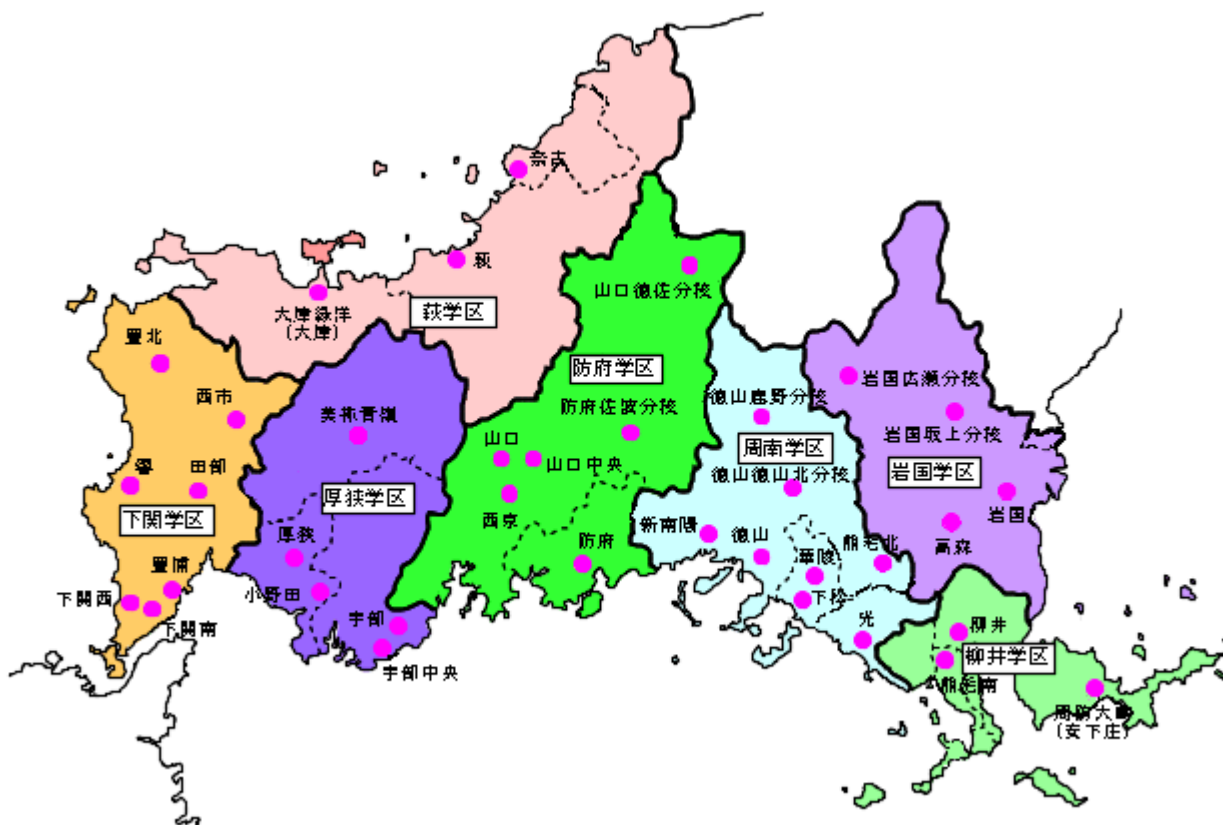

通学区域について

入学者選抜の方法

■ 志願できる学校はどこ? ■

■平成14年度から、県立高校全日制課程普通科の

CONTENTS

■通学区域について

▶ 志願できる
学校はどこ?

通学区域が7通学区域になり

志願できる普通科高校が増え、幅広く高校を選ぶことができるようになりました。

★平成25年度からの通学区域は、次のようになる予定です。

■「通学区域図」の●印は県立高校全日制課程で普通科を設置している高校を表します。

※ 地図の学区をクリックしてください。

■各学区においては、「志願可能な学校」の欄の高校に志願できます。

■ただし、一部の地域は、点線で結んだ□囲みの高校も志願できます。

■通学区域外からの入学枠は、入学定員の10%以内です。

■自由通学区域は県内の全ての高校に志願できます。

なお、農業、工業、商業、水産、家庭、看護・福祉(厚生)、理数などの専門学科と、総合学科、普通科の体育コース及び中等教育学校は全県から志願できます。

自 由 通 学 区 域	下関市大字蓋井島 萩市見島、相島、櫃島、尾島、羽島 岩国市大字柱島 柳井市大字平郡 大島郡周防大島町大字久賀のうち前島、大字伊保田のうち情島、大字浮島 熊毛郡上関町大字祝島、大字八島、大字長島のうち蒲井、四代、白井田 萩市川上のうち字江舟、字野戸呂、大字上小川東分、大字上小川西分、大字中小川、大字下小川、大字弥富上、大字弥富下、大字鈴野川、大字福井上のうち麦谷、半田、鶴ヶ谷、平蕨、平蕨台 阿武郡阿武町のうち福賀中学校区
----------------------------	--